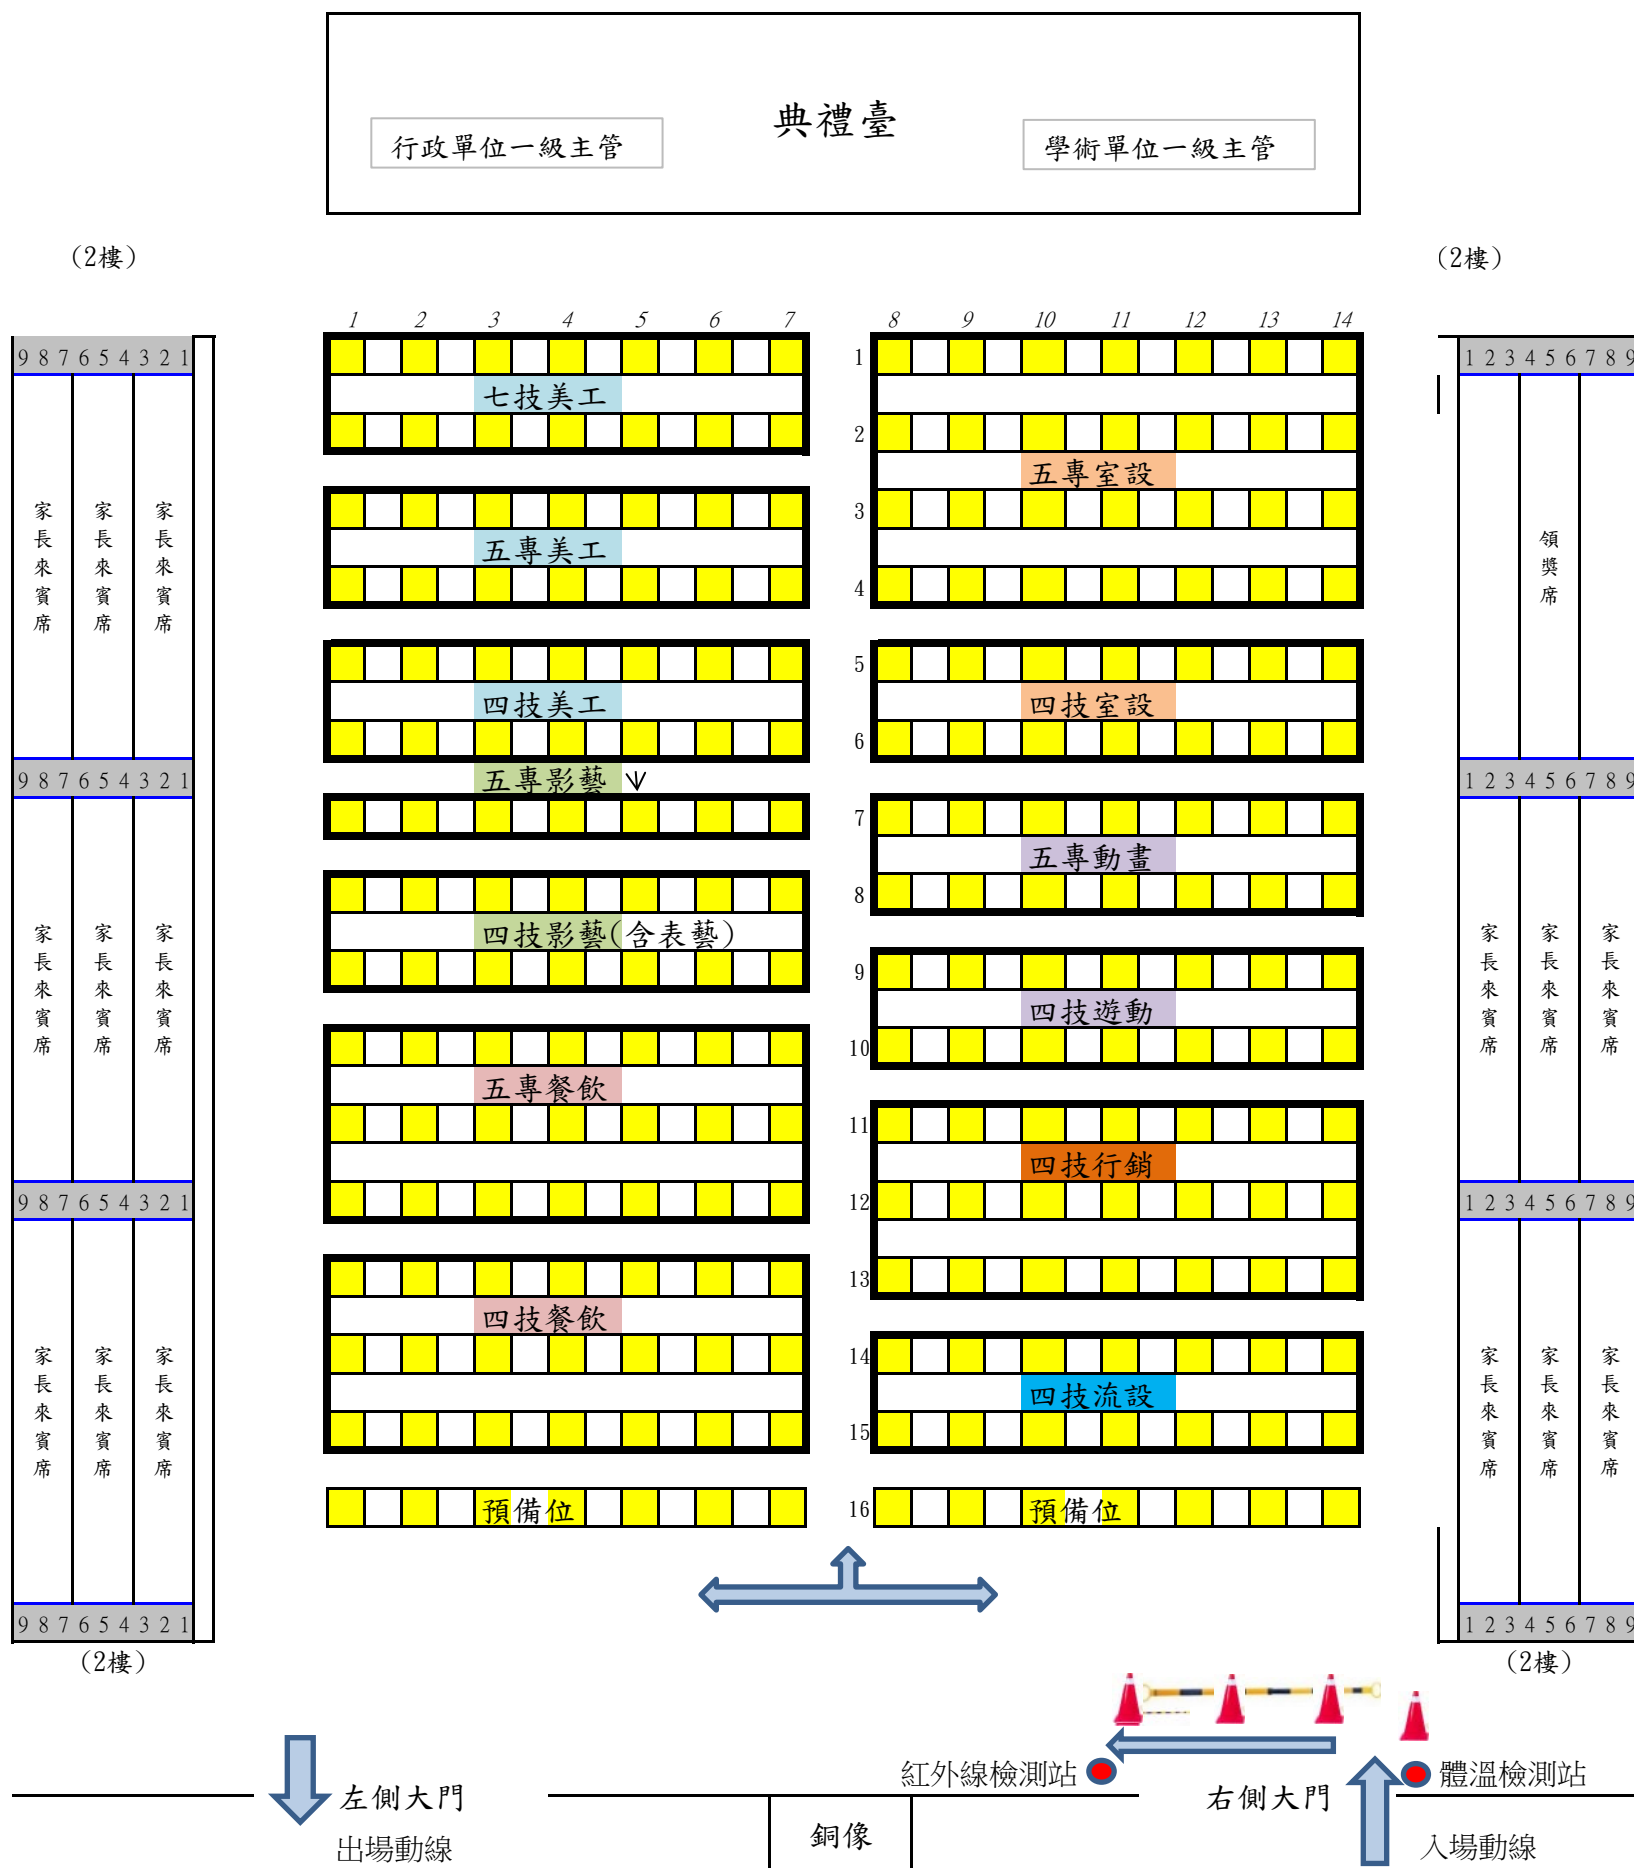

東方設計大學 109 學年度新生入學輔導位置圖

1. 08: 20各系輔導員在體育館前集合，拿系牌引導各系學生。
2. 新生08: 30前到校，入校後請至校門內左側體育館前向各系集合。
3. 配合防疫措施，每一位學生進場前須配戴口罩、量體溫、手部消毒依動線進場。